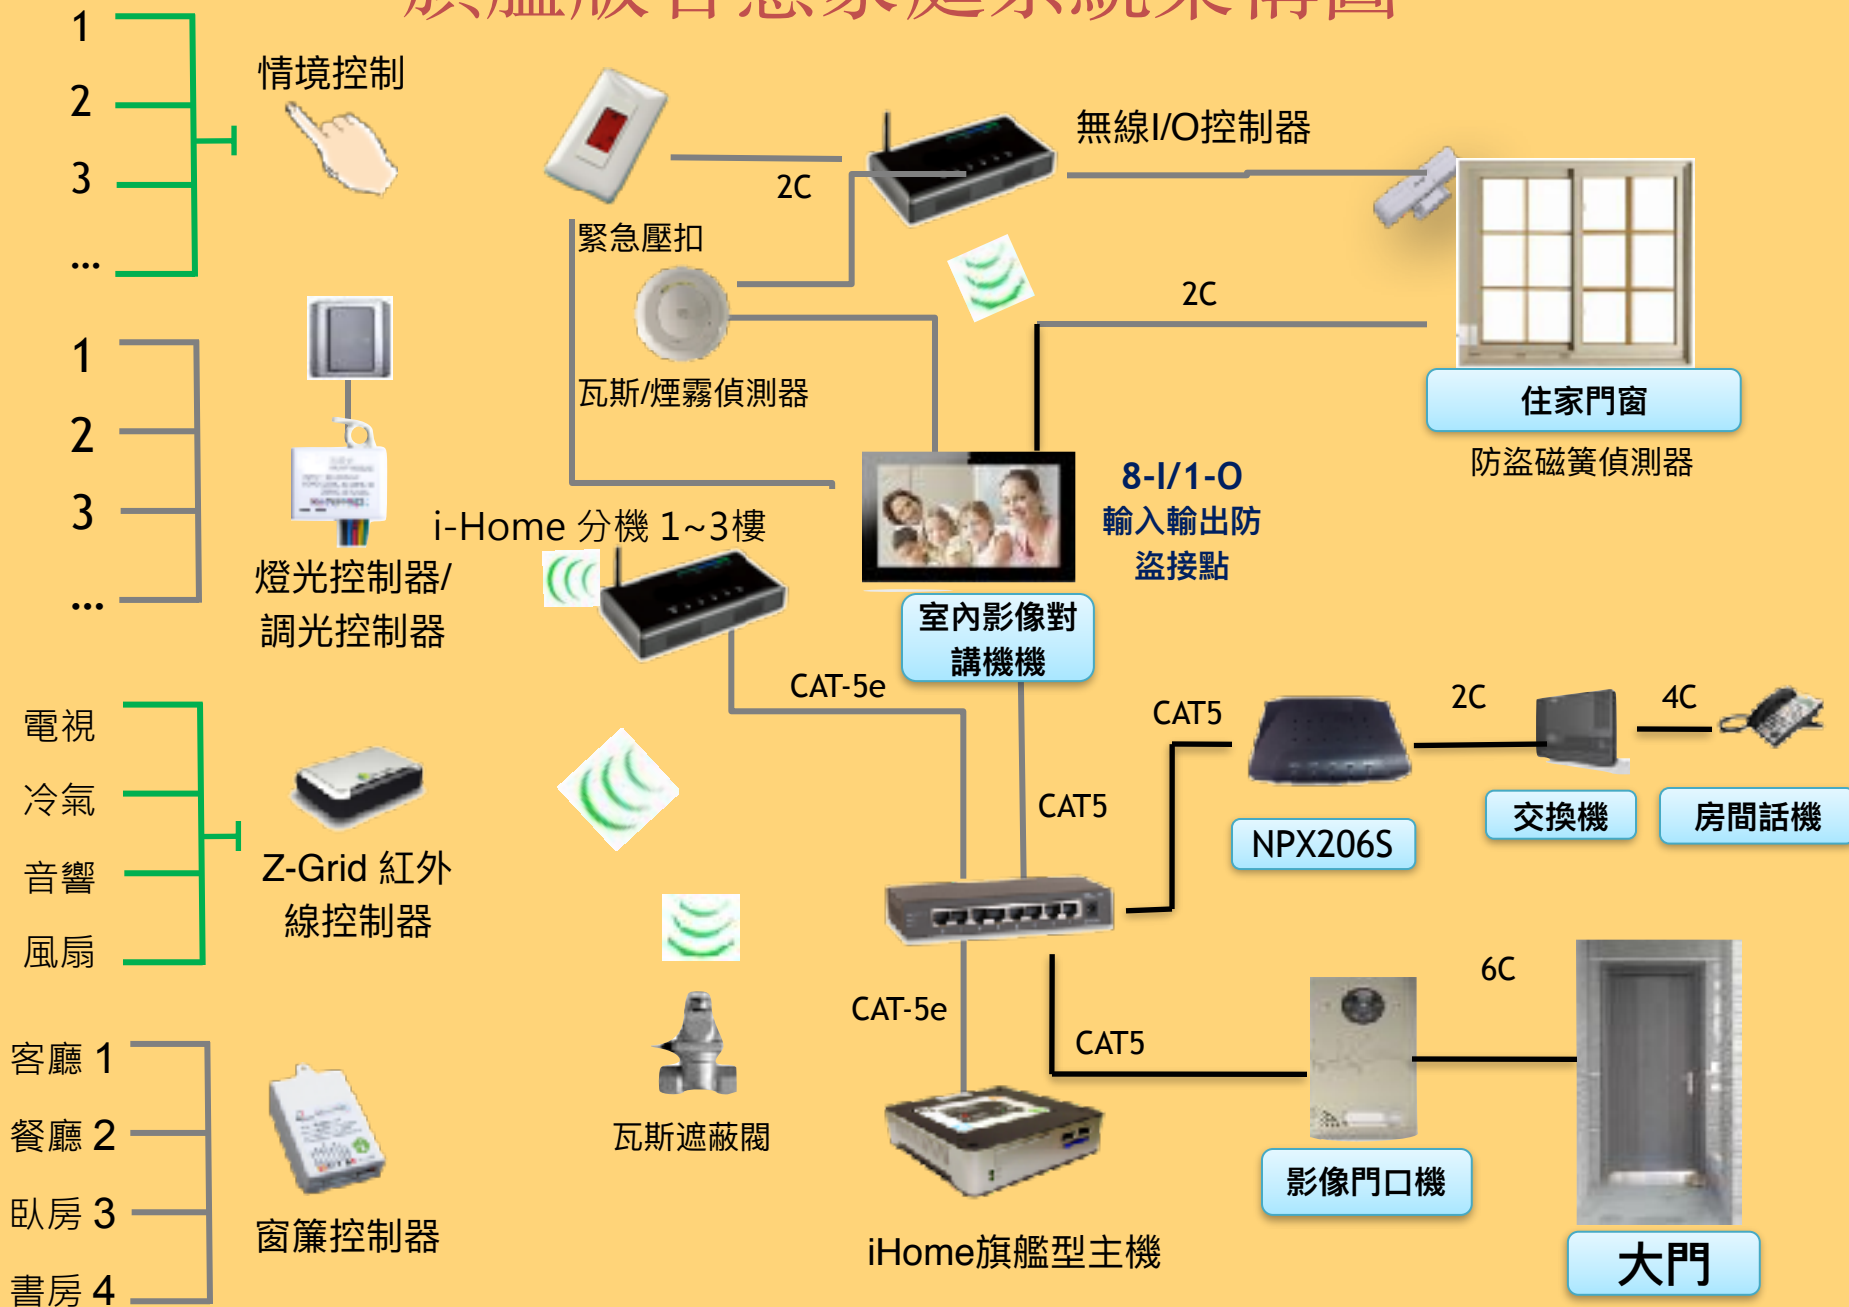

# 旗艦版智慧家庭系統

- 主系統: 包含主機及規劃安裝設定與使用者介面製作
- 燈光控制(不含燈與燈具): 開關LED控制及PWM調光控制
- 電動窗簾控制: 皮帶式電動窗簾桿及控制器(不含窗簾布)
- 紅外影音設備控制: 電視、播放機、音響、空調...
- 情境模式: 早安情境、劇院情境、宴會情境...
- 投影機控制: 使用無線/RS-232橋接器
- 環境監控: 各式感應器, 緊急壓扣, 簡訊機...
- 灑水/噴水遮蔽閥控制
- 門窗開關狀態偵測顯示
- 溫溼度偵測顯示及空調智能連動開啟關閉
- 瓦斯遠端關閉控制

# 旗艦版智慧家庭系統架構圖

# 簡單而強大的無線整合控制系統

全球最新Z-Grid雙向無線技術及紅外線控制家中的電器

# 旗艦版介面